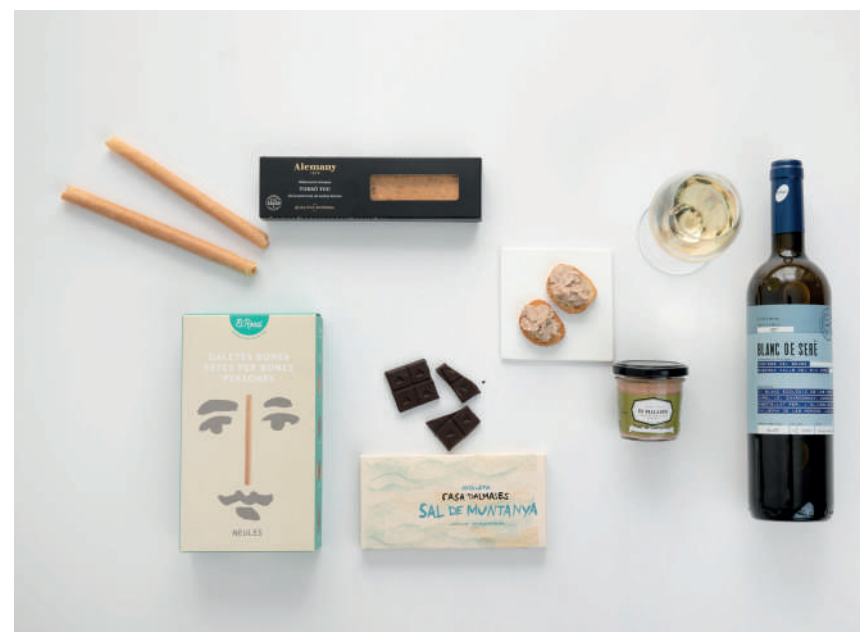

Neules de Galetes El Rosal 140 g ★

Xocolata amb sal Casa Dalmases 100 g ★🌱🌱

Torró tou Alemany 125 g 🌱

Paté de campanya eco És Pallarès 100 g ♻️🌱

Caixa kraft tipus maletí amb nansa de roba
24 x 36 x 15 cm

Targeta informativa a l'interior amb el missatge de la
campanya i informació sobre el nostre projecte 👁️